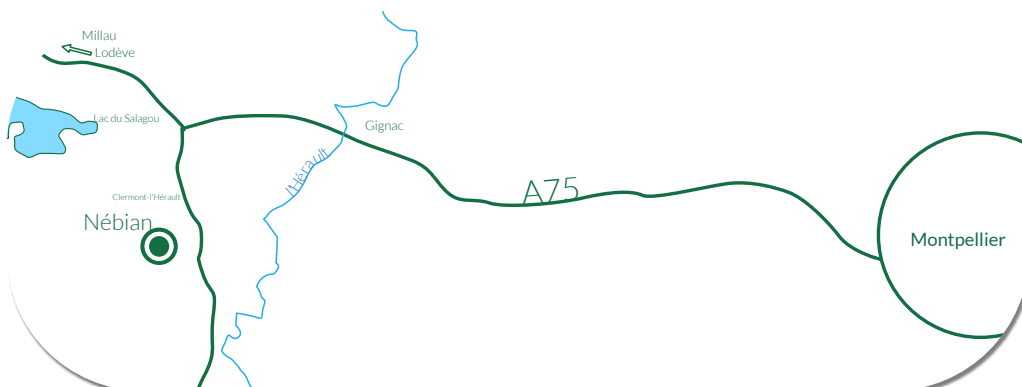

# Le Noyau en image

# Où Le Noyau va-t-il s'implanter ?

## Cave coopérative

15 avenue Marcelin albert

34800 Nébian

*L'espace prend place dans l'ancien caveau de la cave coopérative, à côté de la salle d'escalade "Escalagou" qui a obtenu les autorisations pour devenir une salle nationale d'ici 2021*